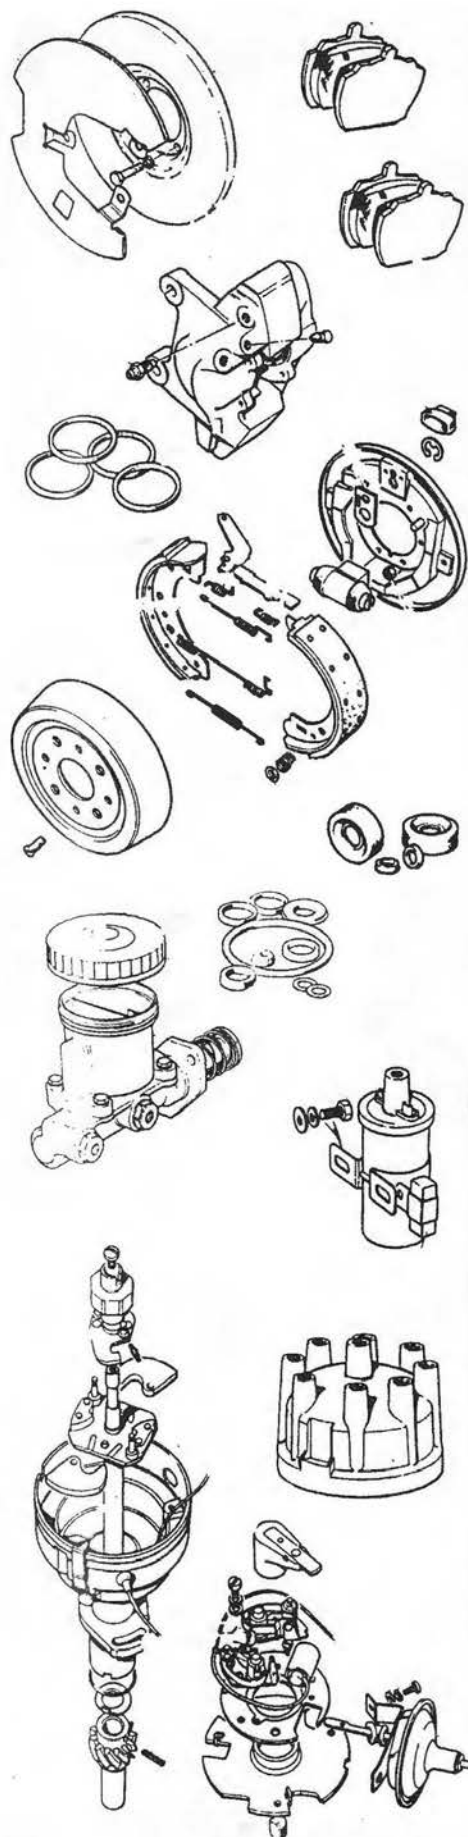

BREMSEN

3B519067Z	Rep.kit Bremssattel, 1 Seite
3BRTC852	Bremskolben, Stück
3BGBP242	Satz Bremsklötze Standard
3TGBP242GS	Satz Bremsklötze Green Stuff
3BRS1467	Anbausatz Klötze
3BGBD600	Bremsscheibe Standard
3TGBD600UR	Bremsscheiben EBC, geschlitzt, Paar
3BGBH211	Bremsschlauch vorn Standard
3TGBH211GR	Bremsschlauch vorn VA-ummantelt
3BGWC1211	Radbremsszylinder hinten
3BGBS804	Satz Bremsbacken
3B17H7949	Halteblech Radbremszylinder
3B17H8057	Staubkappe Radbremszylinder
3B216092	Bremstrommel
8SV5435	Schraube Bremstrommel
3BGBH204	Bremsschlauch hinten LH, Standard
3TGBH204GR	Bremsschlauch hinten LH VA-ummantelt
3BGBH203	Bremsschlauch hinten RH, Standard
3TGBH203GR	Bremsschlauch hinten RH VA-ummantelt
3BRS1101	Bremsleitungssatz RHD
3BRS1101LHD	Bremsleitungssatz LHD
6AAAU1700A	Bremsdruckschalter
3BLK10833	Rep.kit Warnventil mit Rundringen
3B519176R	AT-Bremsservo
3B159230	Unterdruckschlauch Servo
7A150879	Pedalgummi Schaltgetriebe
7A150883	Pedalgummi Automatik
5A114438	Pedalrückholfeder Bremse
6A134529	Bremslichtschalter
3BGM218	Hauptbremszylinder original
3B519060	Rep.kit HBZ
6A144432	Schalter Handbremse
7AUKC3918	Griff Handbremshebel
3B104740	Feder Handbremshebel
3B151969	Handbremsseil
3B152251	Endgabel Handbremsseil
5A150923	Staubmanschette Handbremse

ZÜNDELEKTRIK

6ZGCS108	Unterbrecherkontakt Single-Type
6ZGCS114	Unterbrecherkontakt Twin-Type, Stück
6ZGDC117	Verteilerkappe
6ZGRA112	Verteilerfinger
6ZGSC107	Kondensator
6ZGCL132	Zündspule
6ZGHT153	Zündkabelsatz
6ZN12Y	Zündkerze
6ZUKC1674	Unterdruckdose
6Z218500	Zündschloß MK2 ab: LD20001