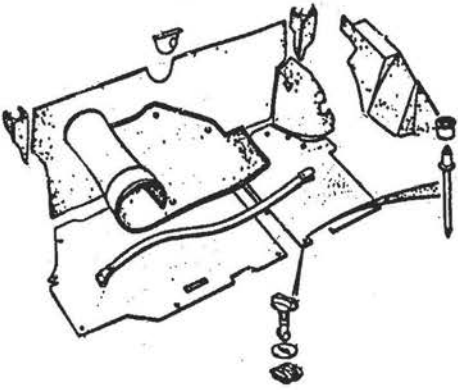

Velourmatten Paar vorn, schwarz o.beige
Velourmatten Paar vorn u.Kofferraum,
schwarz oder beige

7TRS1505

Velourmatte Kofferraum schwarz

MODERN CLASSICS - Ersatzteile für englische Sportwagen

7ARS1287
7ARS1287BLU
7A730871
7A730871FKIT