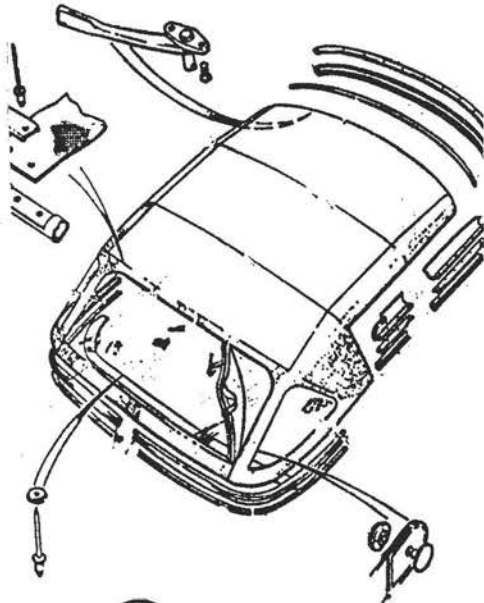

Teppichverkleidungssatz Kofferraum
schwarz, beige
navyblue, rot, braun, shadow blue
Kofferraummatte original, schwarz
Befestigungssatz Kofferraumverkleidung

7ARS1666
7ARS1655
7ARS1667
7ARS1656
7ARS1656BE