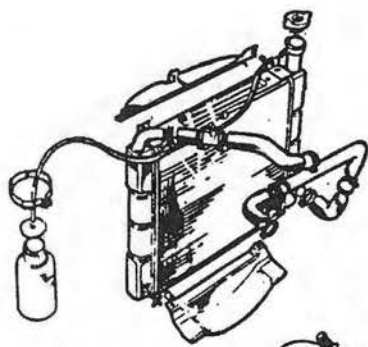

MODERN CLASSICS - Täglich Nachnahme-Versand

0CPKC230R	AT-Wasserkühler MK1 spät und MK2
0CGRH488	Kühlerschlauch oben
0CGRH491	Kühlerschlauch unten
0CGRH490	Schlauch an Wasserrohr
0C156532	Wasserrohr
0C137632	Überlaufbehälter MK1 früh
0CTKC1887	Überlaufbehälter MK1 spät und MK2
0CGRC124	Verschuß Überlaufbehälter
0C157378	Heizungsschlauch Zulauf
0C157379	Heizungsschlauch Rücklauf