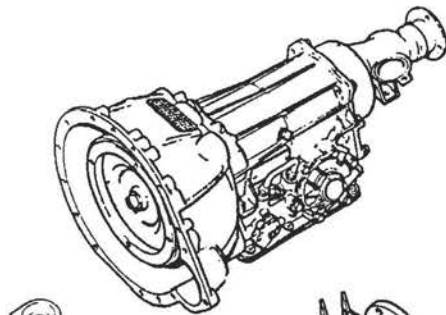

2ONKC10
2ONKC101A
2ONKC106
2O120694
2GSP75G
2ONKC39A
2ONKC41

Zwischenring
O-Ring Verschlußschraube
O-Ring Tachoantrieb
Winkeltrieb Tachowelle
Kugellager vorn oder hinten
Simmering Hals
Magnetschalter

weitere J-OVD Teile ab Lager lieferbar,

bei Bedarf an BW35-BW65 Automatikteilen helfen wir gern !