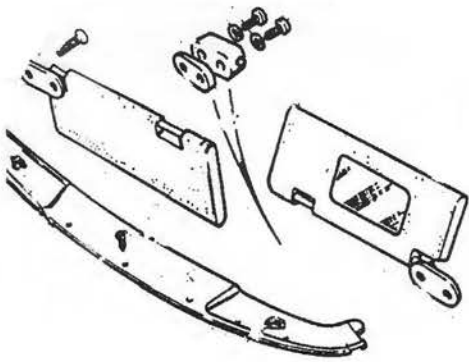

MODERN CLASSICS - Täglich Nachnahme-Versand

INNENAUSSTATTUNG

5ARX3001
5A630755
7ARS1681
7ARS1640/1

Türdichtung schwarz, blau, blaugrau
Dichtung A-Säule
Verkleidungskit Frontscheibenrahmen
Verkleidung B-Säule RH o.LH,
beige, schwarz, chestnut, rot, blau, tan

7ARS1633
7A624201
7A632095
7ARTC1006

Paar Sonnenblenden LHD
Gummihalter Blende Mitte
Innenspiegel kompl.
Sockel Innenspiegel

7ARS1686
7ARS1687

Handbremssack Vinyl
Handbremssack Leder
beige, schwarz, chestnut, rot, blau, tan

7A729511
7A729511BEI
7ARS1636

Schalthebelsack Vinyl schwarz
Schalthebelsack Vinyl, farbig
Schalthebelsack Leder, diverse Farben
beige, schwarz, chestnut, rot, blau, tan

7A715382
7TRS1332

Gummimanschette Schalthebel
Automatik-Sicherheitsgurte, Paar vorn
viele weitere Ausstattungsteile für Armaturenbrett und
Konsole lieferbar, bitte anfragen !