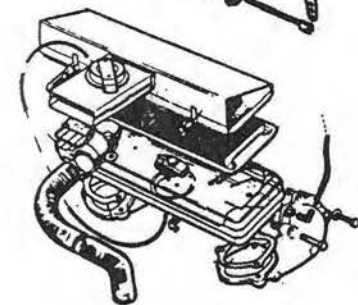

KRAFTSTOFF, FILTER, VERGASER

0V153236	Gaszug LHD
7A150881	Pedalgummi
5A057950	Pedalarückholfeder
0V216200	Chokezug Euro, Original mit Knopf
0V216200P	Chokezug Euro, Repro ohne Knopf
0VAZX1311AL	Benzinpumpe Repro
0VF57608	Benzinfilter universal
0V218103	Tankgeber
0V158557	Einfüllstutzen lang MK2
5A718750	Tankdeckel abschließbar