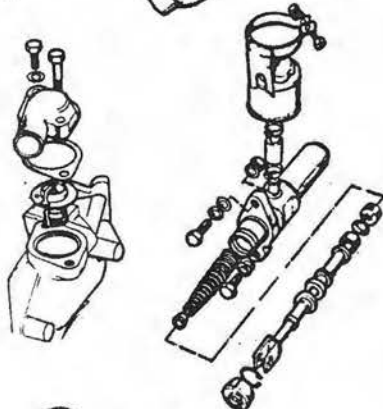

KUPPLUNG

0HAEU1644	Kupplungsgeberzylinder
0HBAU1252	Rep.kit Geber
0HUKC8677Z	Kupplungsnehmerzylinder
0HGRK4007Z	Rep.kit Nehmer