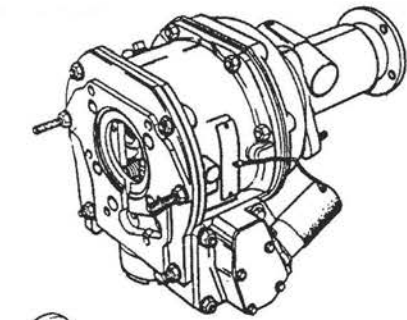

MODERN CLASSICS - Täglich Nachnahme-Versand

6A520999A
2O132465
2O502556
2O500645
2O521814
2O147751
2O120694
2GSP75G
2O500640
2O500610
2O508794

A-OVD

OVD-Schalter (im Schaltknopf)
Dichtung Adapter-Getriebe
Dichtung Adapter-Gehäuse
Dichtung Seitendeckel
Verschlußschraube
O-Ring Tachoantrieb
Winkeltrieb Tachowelle
Lager Annulus
Lager Kupplung
Anlauftring Kupplung
Magnetschalter

weitere A-OVD Teile ab Lager lieferbar!