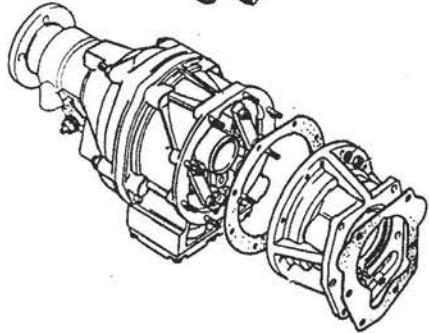

6A520999A
2O132465
2O37H1901
2ONKC86
2ONKC76
2ONKC87

J-OVD

OVD-Schalter (in Schaltknopf)
Dichtung Adapter-Getriebe
Dichtung Adapter-Gehäuse
Dichtung Bremsring
Dichtung Ventilkastendeckel
Dichtung Hals