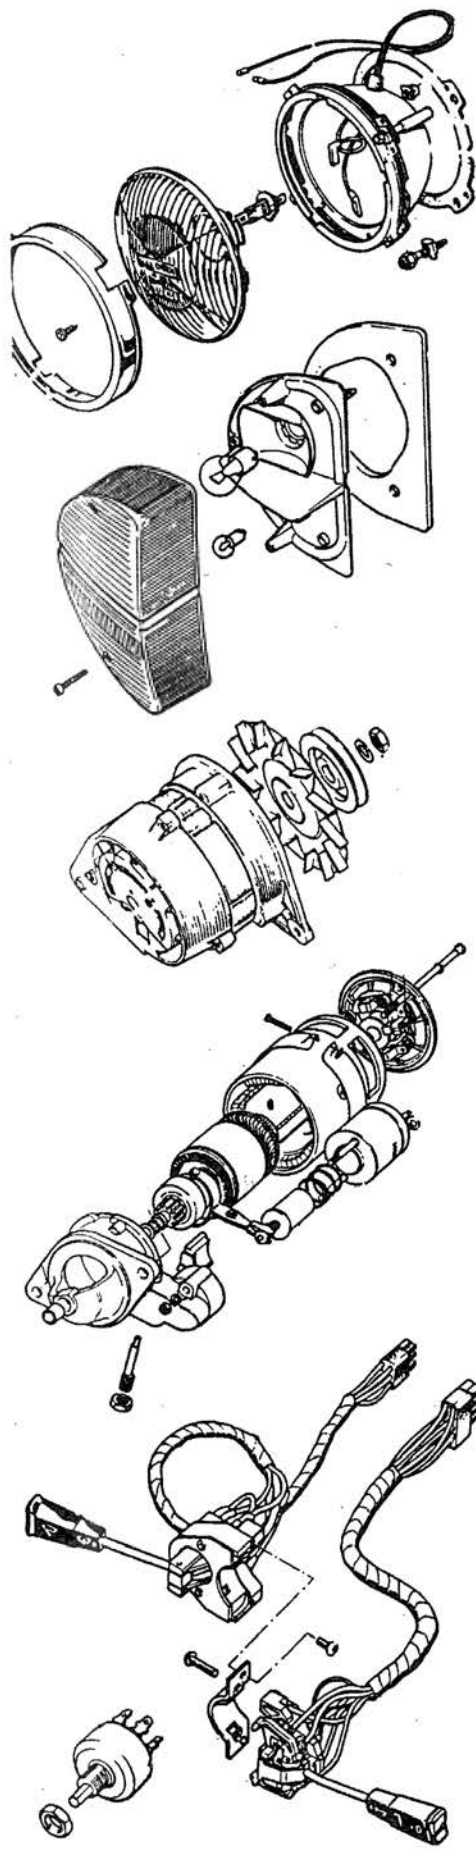

ELEKTRIK UND BELEUCHTUNG

6ARS1114	Plastiklampentopf u.Dichtung
6A511602	Lampentopfdichtung
6A511598	Chromzierring
6AGLU105	Scheinwerfereinsatz LHD/ STD innen
6AGLU526	Scheinwerfereinsatz LHD/ STD außen
6AGLU105UR	Scheinwerfereinsatz LHD Halogen innen
6AGLU526UR	Scheinwerfereinsatz LHD Halogen außen
alle Scheinwerfereinsätze auch für RHD lieferbar !	
6A518811ALTKIT	Blink-Standlichtglas vorn gelb-weiß,Paar
6A150627	Dichtung Blinker vorn
6A153004	Seitenblinker vorn Euro
6A519885	Seitenblinker glas
6A150652	Dichtung Karosserie
6A519885G	Dichtung Glas
6ATKC918	Rückleuchte komplett
6A519548K	Rückleuchtenglas weiß, mit Dichtung
6A519548LG	Dichtung Glas, einzeln
6A518042	Birnensockel 1fach (Rückfahrlicht)
6A518041	Birnensockel 2fach (Brems-,Rücklicht)
6A718028	Nummernschildleuchte MK1
5A626859	"Triumph"-Schriftzug MK1
6A215823	Gummidichtung MK1
6ADRC276	Nummernschildleuchte MK2
6A632002	Dichtung MK2
5A822609	"Triumph"-Schriftzug MK2 mit Rahmen
6A159983	Glas Innenleuchte B-Säule
6A151353	Leuchte Mittelkonsole seitlich
6A150653/4A	Leuchte Türarmlehne, RH o.LH
6AUKC7274	Kofferraumleuchte
6AGEU2202	AT-Drehstromlichtmaschine MK1 bis: LD20000
6AGEU6609	Regler Drehstromlima. MK1 früh
6AGXE8206	AT-Drehstromlichtmaschine MK2 ab: LD20001
Riemenscheibe und Lüfterrad müssen vom Altteil übernommen werden !	
6A215111/2UR	Anlasser neu, getriebeübersetzt
6A215111/2	AT-Anlasser
6AAEU1649Z	Magnetschalter früh, mit Spannband
6ANAF10001	Magnetschalter spät
6A156044	Warnblinkschalter MK1
6A159905A	Warnblinkschalter MK2
6ABHA4278	Dimmerschalter
6ATKC450	Abblend-Blink-Hupschalter LHD, MK1
6A219155	Abblend-Blink-Hupschalter LHD, MK2
6A216950	Wischerschalter LHD MK1
6A219063	Wischerschalter LHD MK2
vorangegangene Schalter auch für RHD lieferbar.	
6A152432	Hauptlichtschalter MK1 bis:72
6AABU3311	Hauptlichtschalter MK2 ab :72
6A150655	Schalter Fensterheber