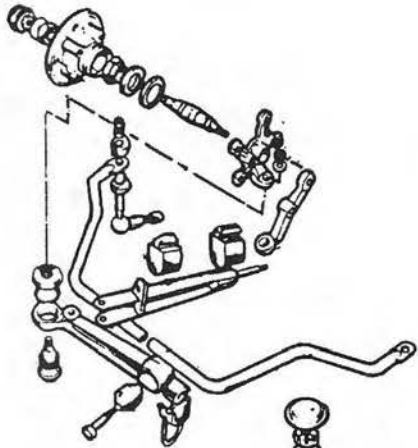

FELGEN UND ANBAUTEILE

4R109586
4R313250
4RUKC5403
4RUKC5403K
4RUKC5403CKT
4TRM8237

Radmutter Stahlfelge
Original Alufelge
Radmutter schwarz, original Alufelge
Satz Radmuttern schwarz, Alufelgen
Satz Radmuttern Chrom, Alufelgen
Minilite-Replica Alufelgensatz mit
Anbauteilen, 5 1/2"x 14"
Minilite-Felgen ohne TÜV-Gutachten